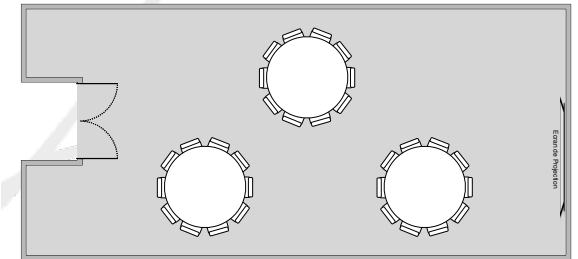

Salon WISSANT

Salon de 65 m² avec lumière du jour, grâce à de grandes baies vitrées, offrant une vue magnifique sur le jardin. Il peut accueillir jusqu'à 40 personnes en cocktail. Il est modulable avec les salons HARDELLOT et WIMEREUX, pour une superficie totale de 230 m².

Descriptif technique

- Superficie: 65 m2
- Hauteur: 2,60 m
- Vidéo Projecteur 4200 Lumens
- 12 Prises 220 V
- 2 prises USB
- 1 prise HDMI
- 1 prise réseau
- Téléphone
- WIFI

Configuration "Banquet" (30 pers.)

Configuration "Théâtre" (60 pers.)

Configuration "Classe" (20 pers.)

Configuration "U" (20 pers.)