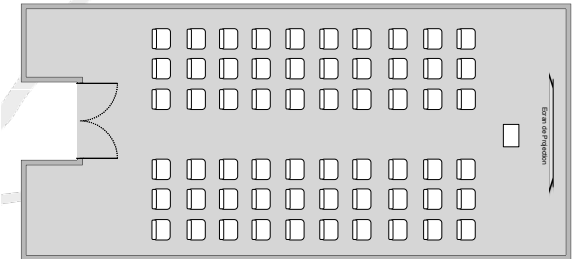

Salon WISSANT

Salon de 65 m² avec lumière du jour, grâce à de grandes baies vitrées, offrant une vue magnifique sur le jardin. Il peut accueillir jusqu'à 40 personnes en cocktail. Il est modulable avec les salons HARDELLOT et WIMEREUX, pour une superficie totale de 230 m².

Descriptif technique

- Superficie: 65 m2
- Hauteur: 2,60 m
- Vidéo Projecteur 4200 Lumens
- 12 Prises 220 V
- 2 prises USB
- 1 prise HDMI
- 1 prise réseau
- Téléphone
- WIFI

Configuration "Banquet" (30 pers.)

Configuration "Théâtre" (60 pers.)

Configuration "Classe" (20 pers.)

Configuration "U" (20 pers.)