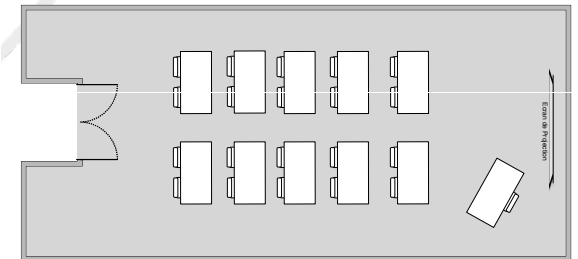

Salon WISSANT

Salon de 65 m² avec lumière du jour, grâce à de grandes baies vitrées, offrant une vue magnifique sur le jardin. Il peut accueillir jusqu'à 40 personnes en cocktail. Il est modulable avec les salons HARDELLOT et WIMEREUX, pour une superficie totale de 230 m².

Descriptif technique

- Superficie: 65 m2
- Hauteur: 2,60 m
- Vidéo Projecteur 4200 Lumens
- 12 Prises 220 V
- 2 prises USB
- 1 prise HDMI
- 1 prise réseau
- Téléphone
- WIFI

Configuration "Banquet" (30 pers.)

Configuration "Théâtre" (60 pers.)

Configuration "Classe" (20 pers.)

Configuration "U" (20 pers.)